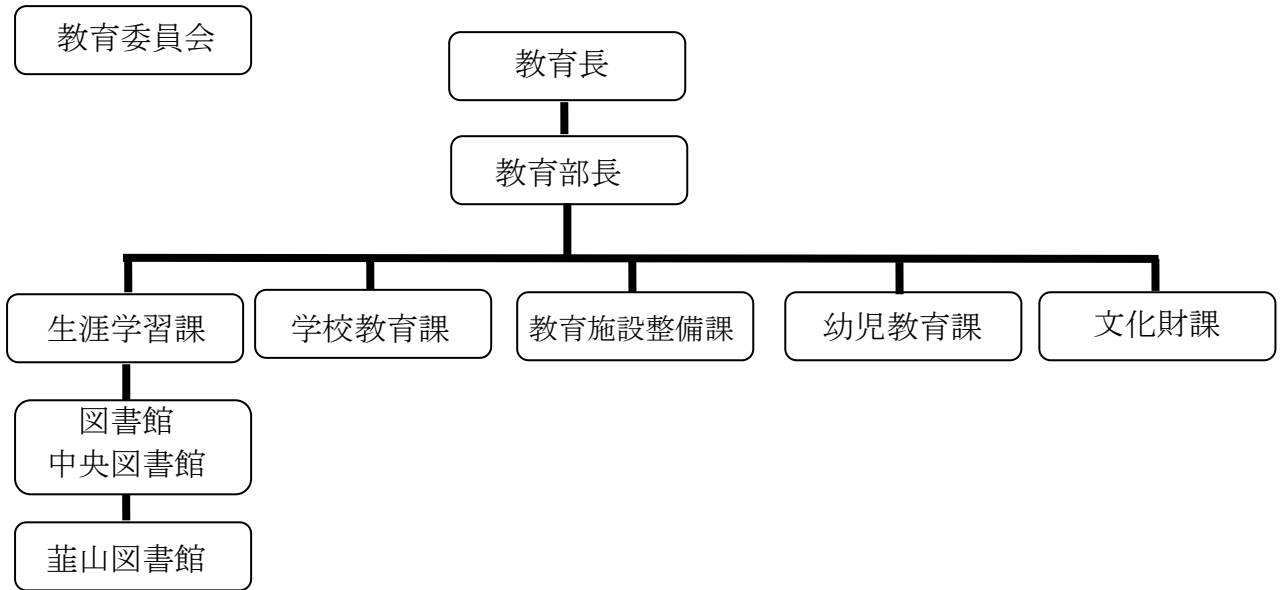

1. 組 織

令和5年4月1日

職員数（令和5年4月1日現在）

司書…司書資格保有者

（単位 人）

内 容	人 数	
	中央	葦山
正 規 職 員（うち司書）	4（2）	1（0）
会計年度任用職員（うち司書）	5（0）	6（0）
職 員 総 数（うち司書）	15（2）	

（委託派遣[郷土資料担当]職員 1人）

図書館長 清水 重貴（令和5年4月1日～6月30日）

生涯学習課長兼図書館長 山本 浩之（令和5年7月1日～）